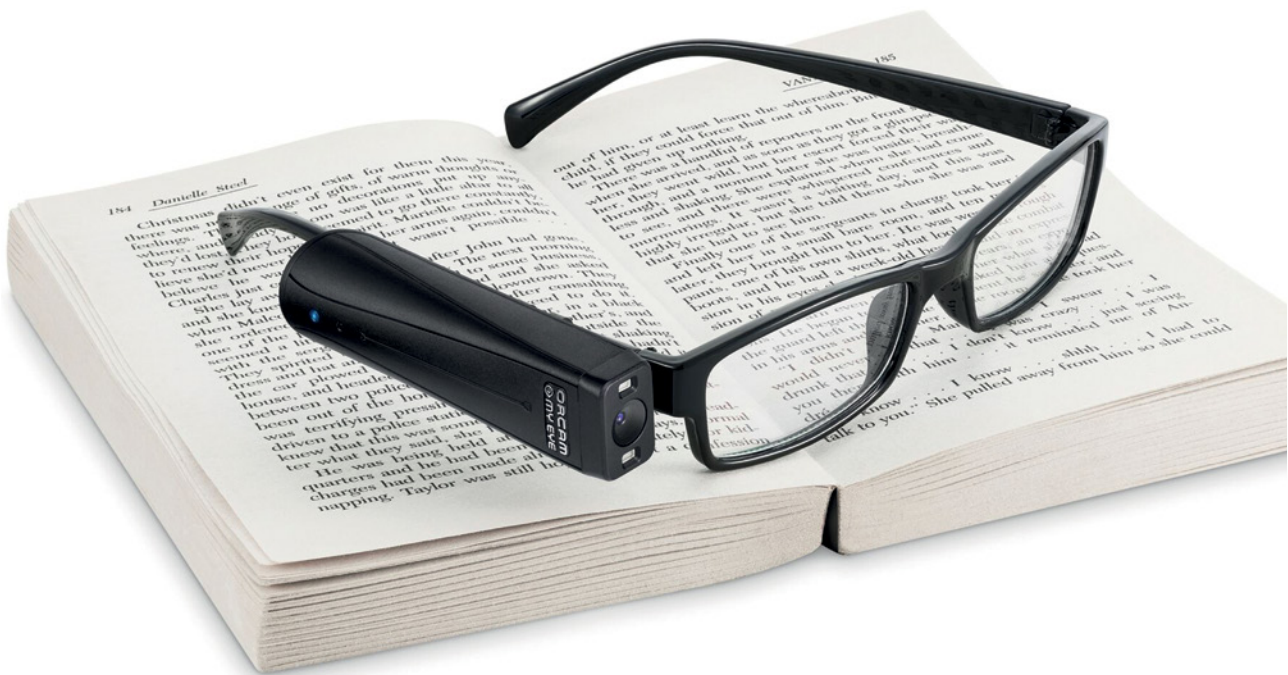

## Das mobile Vorlese- und Erkennungssystem für die Brille

Die OrCam 2 ist eine neuartige Sehhilfe, die den Alltag von Blinden und Sehbehinderten als auch von Menschen mit Leseschwäche erheblich erleichtert. OrCam ist in etwa so groß wie ein Finger und damit ein unauffälliges Hilfsmittel. Dank der magnetischen Befestigung lässt sie sich an nahezu jedes beliebige Brillengestell anklippen.

Das kleine, intuitiv bedienbare Gerät liest nahezu jeden gedruckten und digitalen Text vor. Darüber hinaus erkennt die OrCam 2 Gesichter, Produkte, Barcodes, Farben und Geldscheine. Damit lässt sich wieder entspannt lesen oder selber einkaufen - perfekt für zu Hause oder für unterwegs.

- leicht, dezent, kompakt und kabellos
- liest gedruckte Texte im Nah- und Fernbereich vor
- eingebautes LED-Licht
- weitere Funktionen der MyEye Variante: Erkennung von Gesichtern, Produkten, Barcodes, Geldscheinen und Farben, Uhrzeit-/Datumsansage
- einfache Bedienung per Fingergesten oder durch Berührung der Touch Bar
- Bluetooth-Funktion, z.B. für Kopfhörer oder Hörgeräte
- Software-Updates per WLAN
- optional: mehrsprachig verwendbar, mit automatischer Spracherkennung

### OrCam liest Texte

OrCam kann jeden in Druckschrift dargestellten Text in Echtzeit vorlesen. Sie können damit die tägliche Post, Zeitschriften, Bücher, Schilder, Verpackungstexte, Speisekarten, wie auch Texte auf Displays lesen. Zeigen Sie einfach mit dem Finger auf den Text und dieser wird vorgelesen. Alternativ können Sie die Funktion über die Touch Bar auslösen, die sich auf der Außenseite der OrCam befindet. Dieser Bereich ist mit einem Sensor ausgestattet und reagiert auf Berührungen, z.B. durch Antippen oder Wischbewegungen. Ist das Umgebungslicht für die Texterkennung zu dunkel, so kann die integrierte LED-Beleuchtung per Automatik eingeschaltet werden.